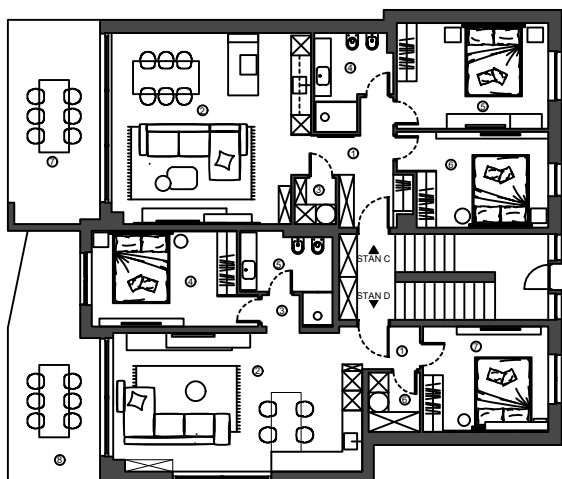

Savudrija Resort

ZGRADA SJEVER

STAN A

1. HODNIK	parket	7,20 m ²
2. DN. SOBA, KUHINJA I BLAGOVAONICA	parket	35,65 m ²
3. UTILITY	keramika	1,80 m ²
4. KUPAONICA	keramika	5,50 m ²
5. SPAVAČA SOBA	parket	14,90 m ²
6. SPAVAČA TERASA	parket	12,50 m ²
7. NATKRIVENA TERASA	keramika	17,50 m ² x 0,50
UKUPNO STAN A:		94,95 m²
SVEUKUPNO STAN A KORISNO:		86,20 m²

STAN B

1. HODNIK	parket	3,70 m ²
2. DN. SOBA, KUHINJA I BLAGOVAONICA	parket	27,00 m ²
3. KUPAONICA	keramika	6,10 m ²
4. UTILITY	keramika	2,20 m ²
5. SPAVAČA SOBA	parket	11,50 m ²
6. NATKRIVENA TERASA	keramika	21,20 m ² x 0,50
UKUPNO STAN B:		71,70 m²
SVEUKUPNO STAN B KORISNO:		61,10 m²

ZGRADA JUG

STAN C

1. HODNIK	parket	7,50 m ²
2. DN. SOBA, KUHINJA I BLAGOVAONICA	parket	34,30 m ²
3. UTILITY	keramika	1,75 m ²
4. KUPAONICA	keramika	5,90 m ²
5. SPAVAČA SOBA	parket	14,70 m ²
6. SPAVAČA TERASA	parket	12,30 m ²
7. NATKRIVENA TERASA	keramika	17,10 m ² x 0,50
UKUPNO STAN C:		93,45 m²
SVEUKUPNO STAN C KORISNO:		84,90 m²

STAN D

1. HODNIK	parket	3,20 m ²
2. DN. SOBA, KUHINJA I BLAGOVAONICA	parket	31,85 m ²
3. PREDPROSTOR	parket	1,30 m ²
4. SPAVAČA SOBA	keramika	13,40 m ²
5. KUPAONICA	keramika	5,90 m ²
6. UTILITY	parket	2,80 m ²
7. SPAVAČA SOBA	keramika	12,20 m ²
8. NATKRIVENA TERASA	keramika	18,50 m ² x 0,50
UKUPNO STAN D:		89,05 m²
SVEUKUPNO STAN D KORISNO:		79,80 m²