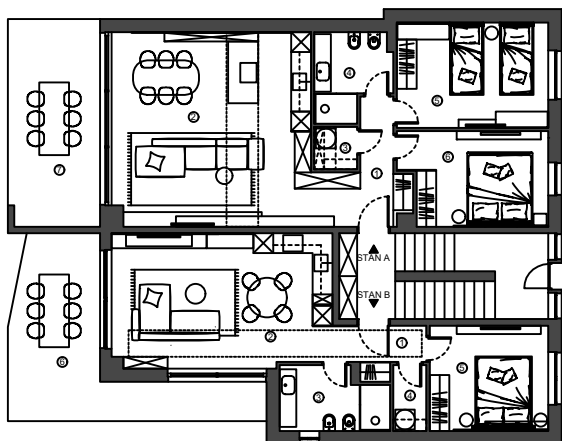

Savudrija Resort

ZGRADA SJEVER

STAN A

1. HODNIK	parket	7,20 m ²
2. DN. SOBA, KUHINJA I BLAGOVAONICA	parket	35,65 m ²
3. UTILITY	keramika	1,80 m ²
4. KUPAONICA	keramika	5,50 m ²
5. SPAVAČA SOBA	parket	14,90 m ²
6. SPAVAČA TERASA	parket	12,50 m ²
7. NATKRIVENA TERASA	keramika	17,50 m ² x 0,50
UKUPNO STAN A:		94,95 m²
SVEUKUPNO STAN A KORISNO:		86,20 m²

STAN B

1. HODNIK	parket	3,70 m ²
2. DN. SOBA, KUHINJA I BLAGOVAONICA	parket	27,00 m ²
3. KUPAONICA	keramika	6,10 m ²
4. UTILITY	keramika	2,20 m ²
5. SPAVAČA SOBA	parket	11,50 m ²
6. NATKRIVENA TERASA	keramika	21,20 m ² x 0,50
UKUPNO STAN B:		71,70 m²
SVEUKUPNO STAN B KORISNO:		61,10 m²

ZGRADA JUG

STAN C

1. HODNIK	parket	7,50 m ²
2. DN. SOBA, KUHINJA I BLAGOVAONICA	parket	34,30 m ²
3. UTILITY	keramika	1,75 m ²
4. KUPAONICA	keramika	5,90 m ²
5. SPAVAČA SOBA	parket	14,70 m ²
6. SPAVAČA TERASA	parket	12,30 m ²
7. NATKRIVENA TERASA	keramika	17,10 m ² x 0,50
UKUPNO STAN C:		93,45 m²
SVEUKUPNO STAN C KORISNO:		84,90 m²

STAN D

1. HODNIK	parket	3,20 m ²
2. DN. SOBA, KUHINJA I BLAGOVAONICA	parket	31,85 m ²
3. PREDPROSTOR	parket	1,30 m ²
4. SPAVAČA SOBA	keramika	13,40 m ²
5. KUPAONICA	keramika	5,90 m ²
6. UTILITY	parket	2,80 m ²
7. SPAVAČA SOBA	keramika	12,20 m ²
8. NATKRIVENA TERASA	keramika	18,50 m ² x 0,50
UKUPNO STAN D:		89,05 m²
SVEUKUPNO STAN D KORISNO:		79,80 m²